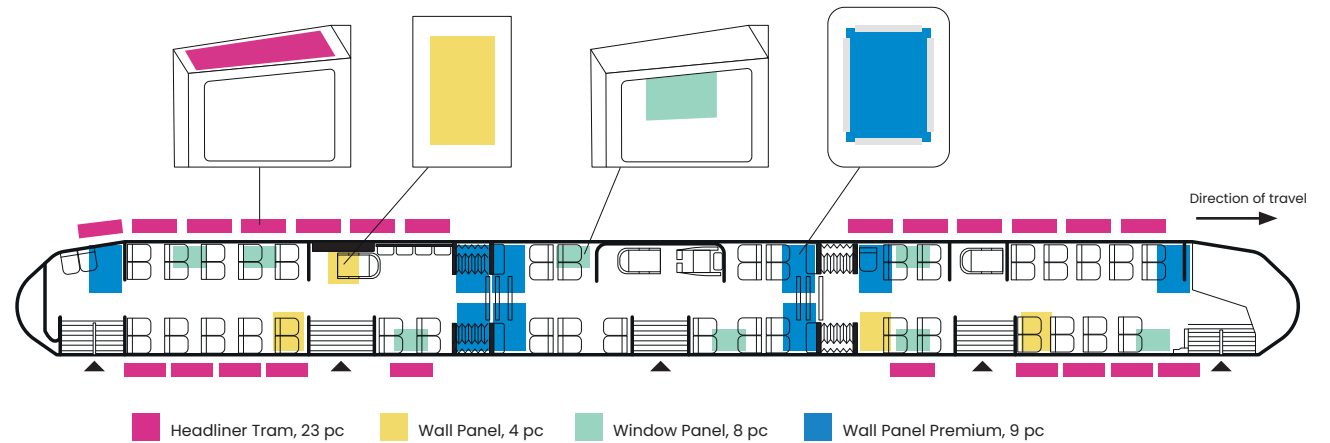

- 1-8 motiv ingår på XL Impact.
- 1-2 motiv ingår på Hop On.
- 1-2 motiv ingår på Window Panel.
- 1-4 motiv ingår på Headliner
- 1 motiv ingår på Wall Panel och Wall Panel Premium.
- Motivfördelning bifogas vid mer än ett motiv. Om ingen motivfördelning är inskickad förbehåller vi oss rätten att montera materialet fritt.

## Invändigt

Wall Panel

Window Panel

Wall Panel Premium

View

Headliner Tram

- 1-8 motives are included in XL Impact.
- 1-2 motives are included in Hop On.
- 1-2 motives are included in Window Panel.
- 1-4 motives are included in Headliner
- 1 motive are included in Wall Panel and Wall Panel Premium.
- Please attach instructions for specific inside placements. If no such instruction is added, we reserve the rights to place the motives freely

### Outside

Street View

Hop On View

Wall Panel

Window Panel

Wall Panel Premium

View

Headliner Tram