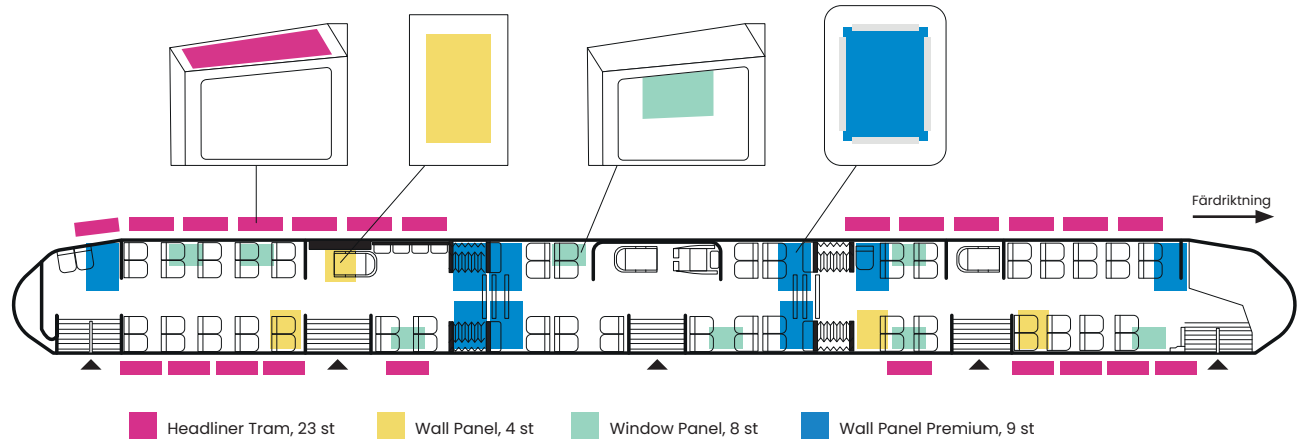

- 1-8 motiv ingår på XL Impact.
- 1-2 motiv ingår på Hop On.
- 1-2 motiv ingår på Window Panel.
- 1-4 motiv ingår på Headliner
- 1 motiv ingår på Wall Panel och Wall Panel Premium.
- Motivfördelning bifogas vid mer än ett motiv. Om ingen motivfördelning är inskickad förbehåller vi oss rätten att montera materialet fritt.

## Utvändigt

Street View

Hop On View

## Invändigt

Wall Panel

Window Panel

Wall Panel Premium

View

Headliner Tram

- 1-8 motives are included in XL Impact.
- 1-2 motives are included in Hop On.
- 1-2 motives are included in Window Panel.
- 1-4 motives are included in Headliner
- 1 motive are included in Wall Panel and Wall Panel Premium.
- Please attach instructions for specific inside placements. If no such instruction is added, we reserve the rights to place the motives freely