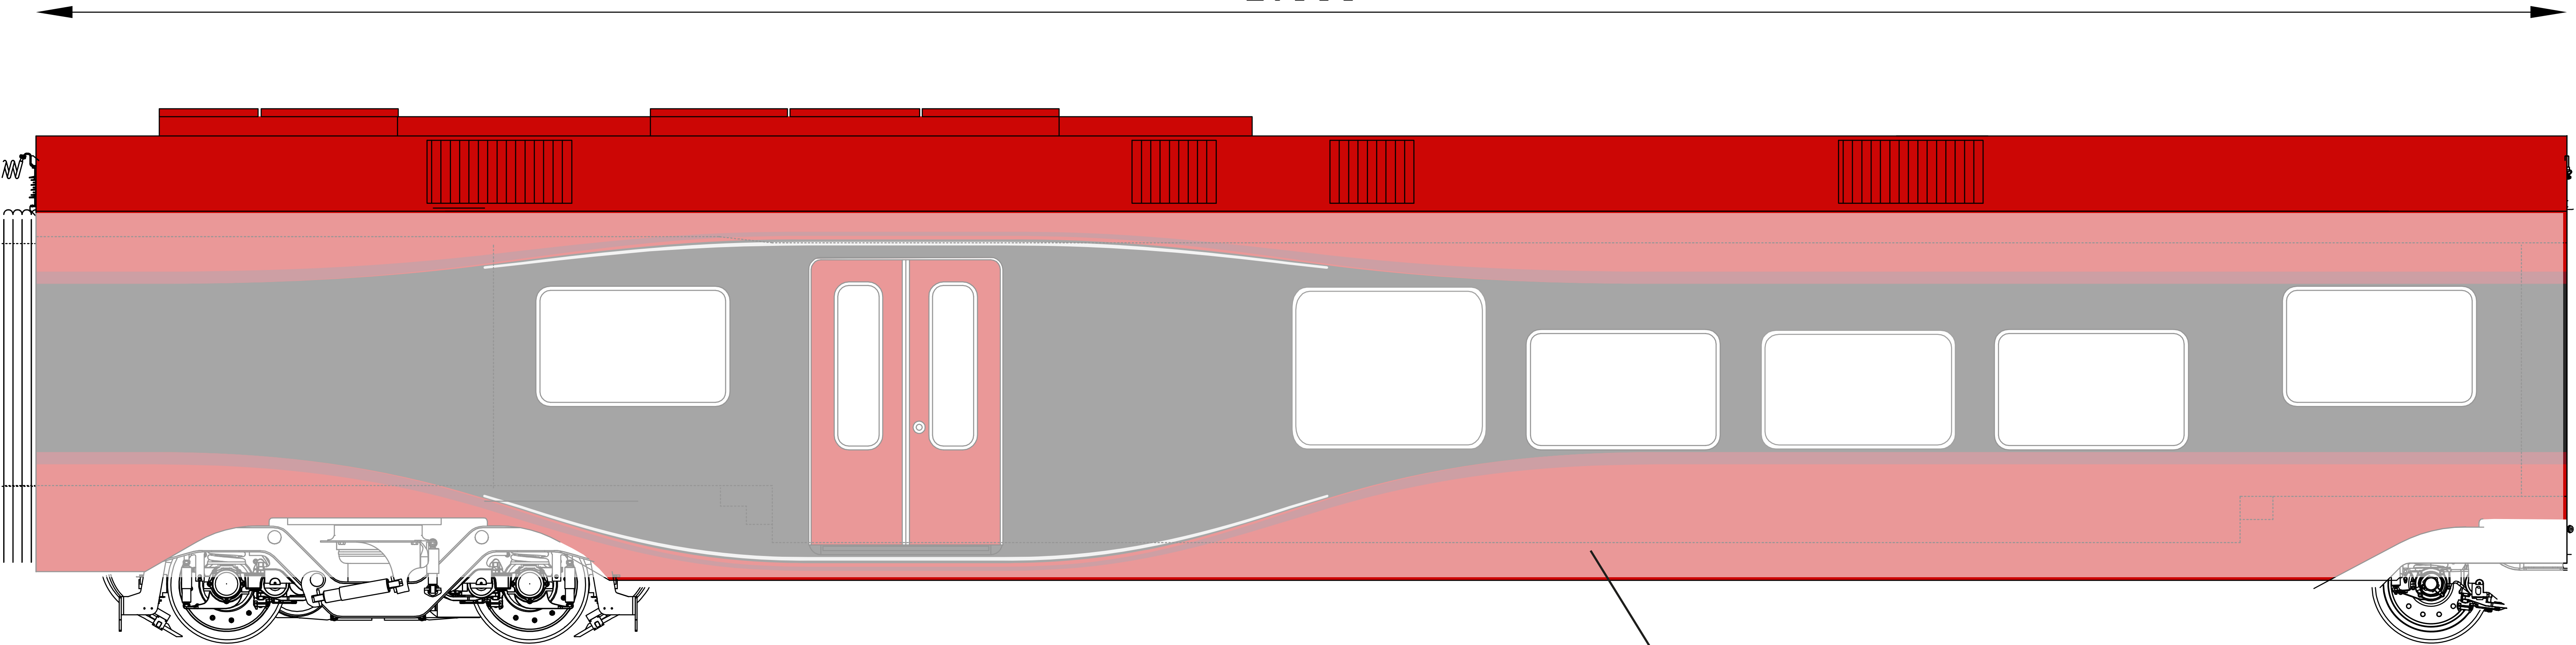

Vagn -B

A

20865

På den frostade ytan är det möjligt att sätta dekor, dock ej fönster.
Ytans mått är 20865x3000mm i skala 1:1

Vagn -B

20865

På den frostade ytan är det möjligt att sätta dekor, dock ej fönster.
Ytans mått är 20865x3000mm | skala 1:1

Vagn -C

20865

På den frostade ytan är det möjligt att sätta dekor, dock ej fönster.
Ytans mått är 20865x3000mm i skala 1:1

Vagn -C

20865

På den frostade ytan är det möjligt att sätta dekor, dock ej fönster.
Ytans mått är 20865x3000mm | skala 1:1