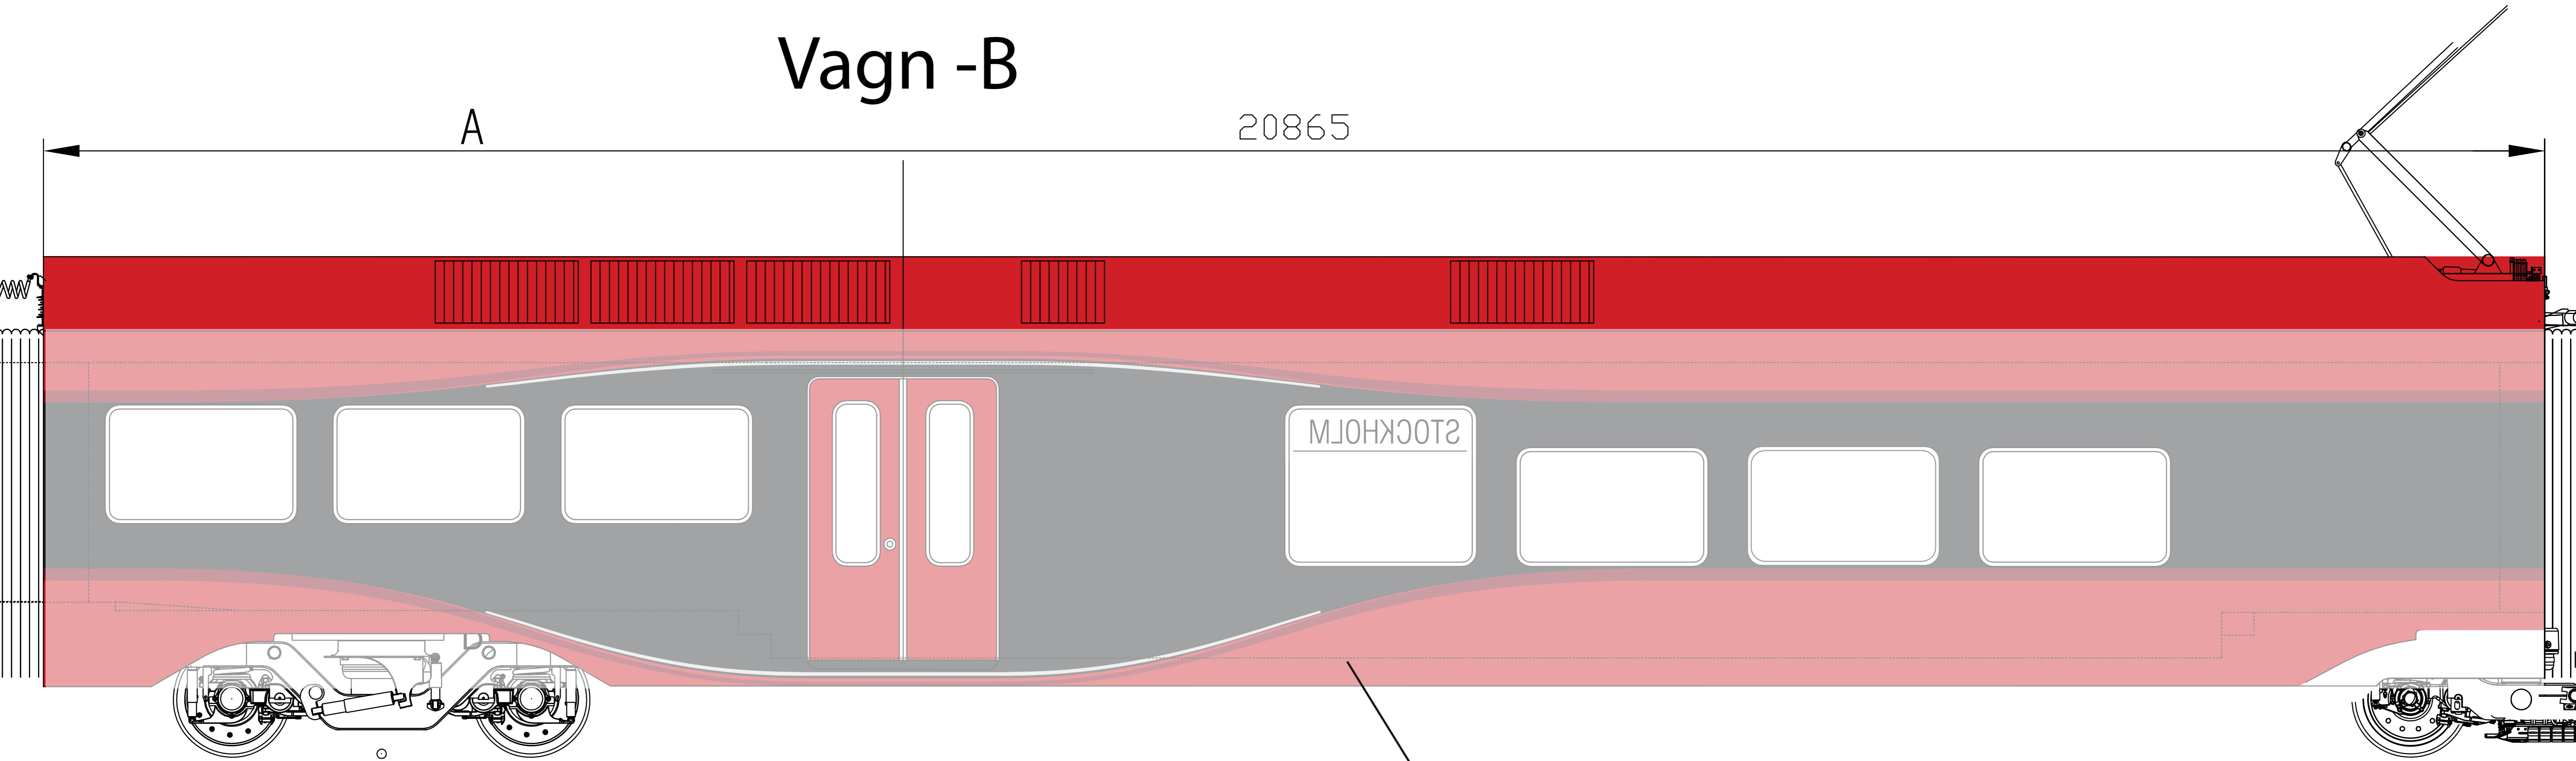

Vagn -B

A

20865

På den frostade ytan är det möjligt att sätta dekor, dock ej fönster.
Ytans mått är 20865x3000mm i skala 1:1

Vagn -B

20865

På den frostade ytan är det möjligt att sätta dekor, dock ej fönster.
Ytans mått är 20865x3000mm | skala 1:1

Vagn -C

20865

På den frostade ytan är det möjligt att sätta dekor, dock ej fönster.
Ytans mått är 20865x3000mm i skala 1:1

Vagn -C

20865

På den frostade ytan är det möjligt att sätta dekor, dock ej fönster.
Ytans mått är 20865x3000mm | skala 1:1