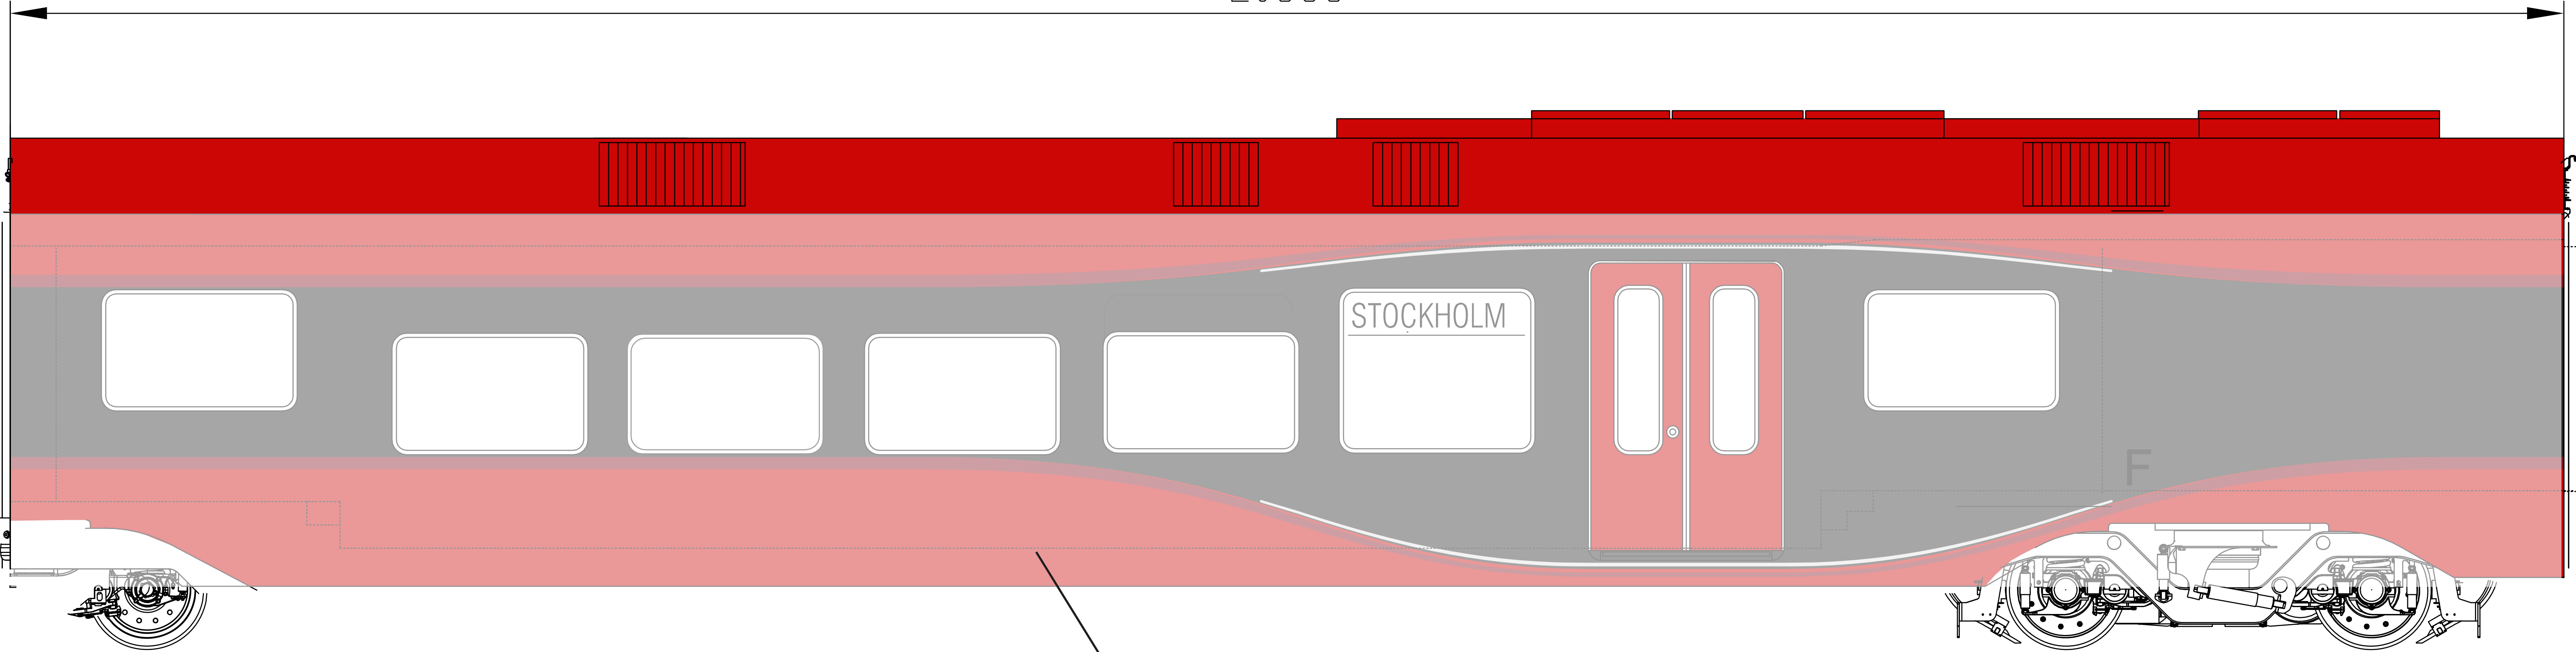

Vagn -B

A

20865

På den frostade ytan är det möjligt att sätta dekor, dock ej fönster.
Ytans mått är 20865x3000mm i skala 1:1

Vagn -B

20865

På den frostade ytan är det möjligt att sätta dekor, dock ej fönster.
Ytans mått är 20865x3000mm | skala 1:1

Vagn -C

20865

På den frostade ytan är det möjligt att sätta dekor, dock ej fönster.
Ytans mått är 20865x3000mm i skala 1:1

Vagn -C

20865

På den frostade ytan är det möjligt att sätta dekor, dock ej fönster.
Ytans mått är 20865x3000mm | skala 1:1