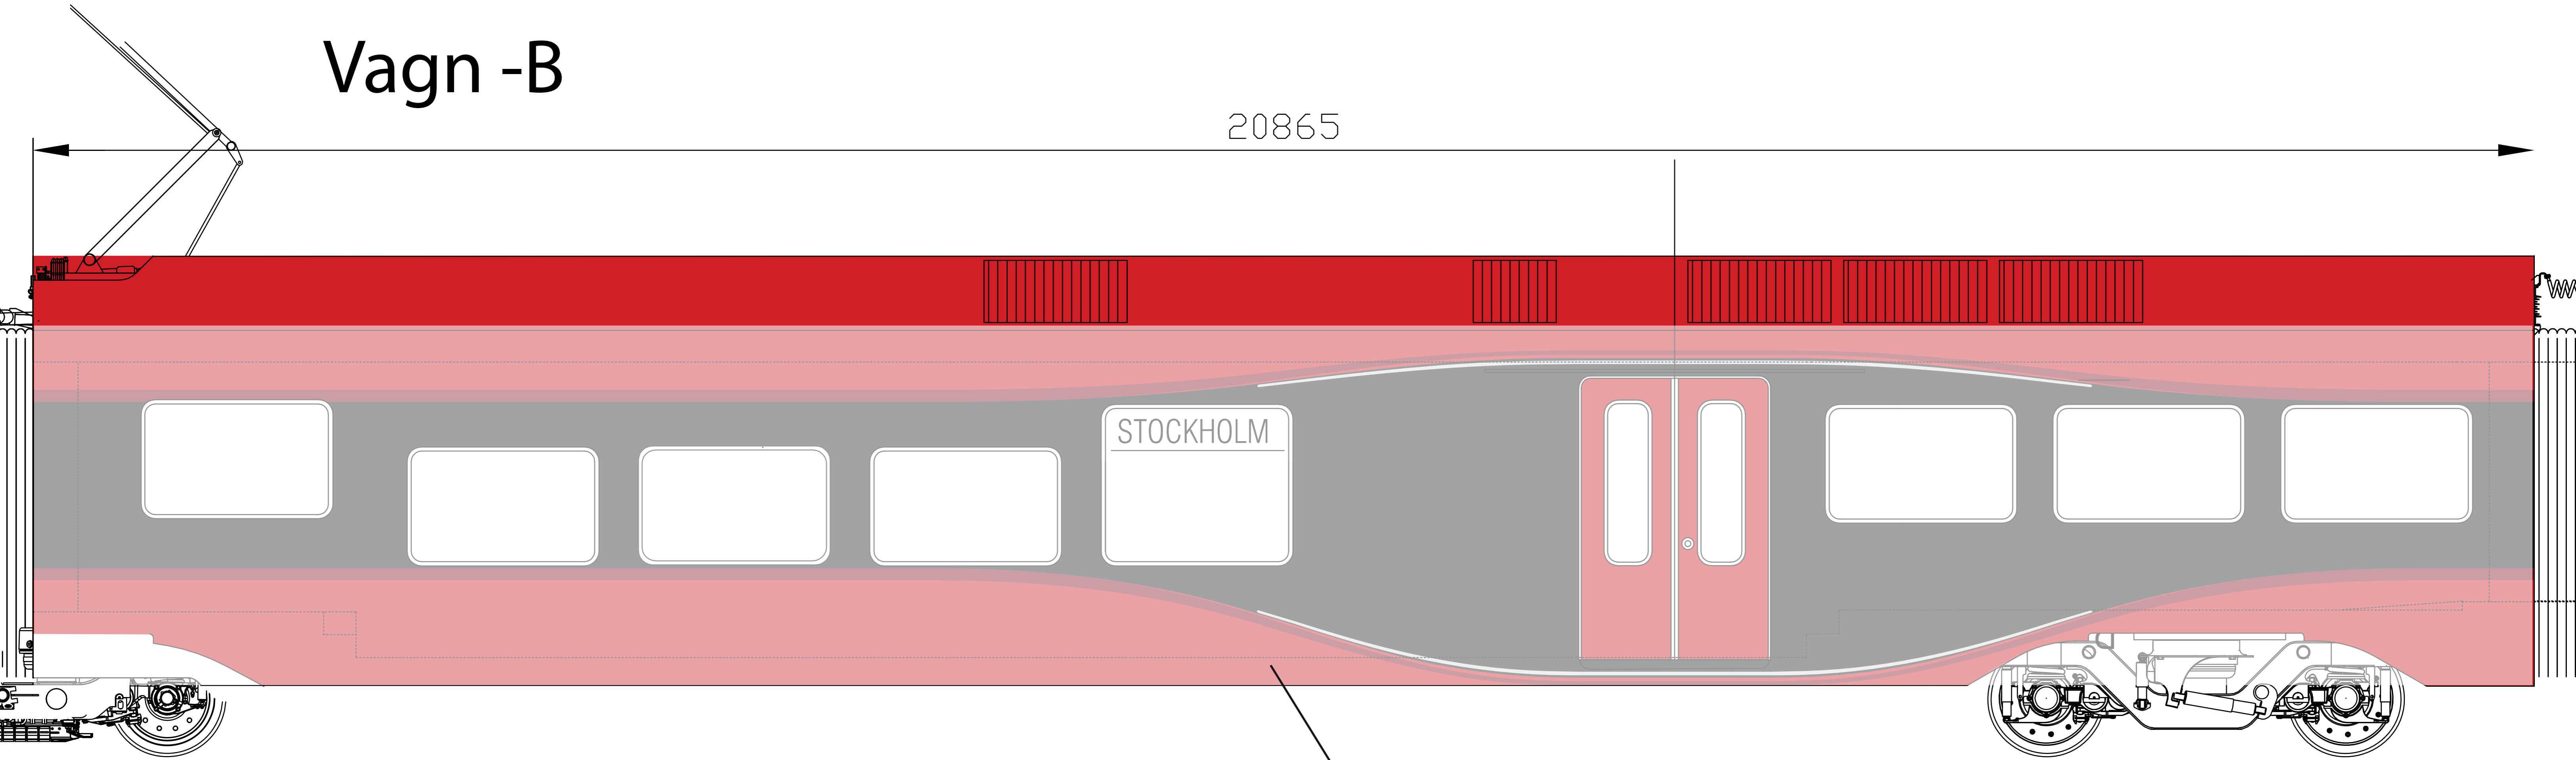

Vagn -B

A

20865

På den frostade ytan är det möjligt att sätta dekor, dock ej fönster.
Ytans mått är 20865x3000mm i skala 1:1

Vagn -B

20865

På den frostade ytan är det möjligt att sätta dekor, dock ej fönster.
Ytans mått är 20865x3000mm | skala 1:1

Vagn -C

20865

På den frostade ytan är det möjligt att sätta dekor, dock ej fönster.
Ytans mått är 20865x3000mm i skala 1:1

Vagn -C

20865

På den frostade ytan är det möjligt att sätta dekor, dock ej fönster.
Ytans mått är 20865x3000mm | skala 1:1