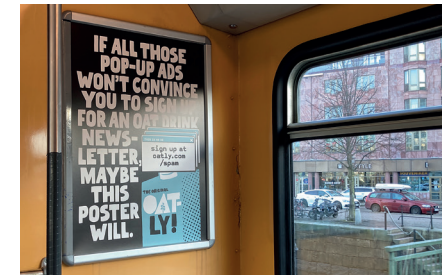

- 1-8 motiv ingår på XL Impact.
- 1-2 motiv ingår på Hop On.
- 1-2 motiv ingår på Window Panel.
- 1-4 motiv ingår på Headliner
- 1 motiv ingår på Wall Panel och Wall Panel Premium.
- Motivfördelning bifogas vid mer än ett motiv. Om ingen motivfördelning är inskickad förbehåller vi oss rätten att montera materialet fritt.

Utvändigt

Street View

Hop On View

Invändigt

Wall Panel

Window Panel

Wall Panel Premium

View

Headliner Tram

CITY TAKE OVER

With our City Take Over you take over twenty trams - all frames, both inside and outside. The format suits you who want to do something specific and different. Feel free to alternate long and short messages to get maximum effect.