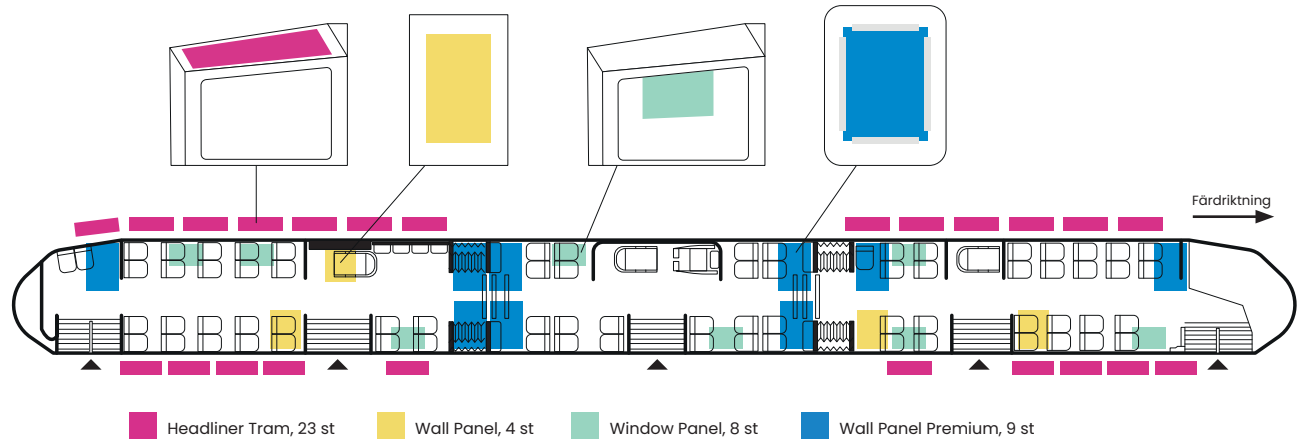

- 1-8 motiv ingår på XL Impact.
- 1-2 motiv ingår på Hop On.
- 1-2 motiv ingår på Window Panel.
- 1-4 motiv ingår på Headliner
- 1 motiv ingår på Wall Panel och Wall Panel Premium.
- Motivfördelning bifogas vid mer än ett motiv. Om ingen motivfördelning är inskickad förbehåller vi oss rätten att montera materialet fritt.

Utvändigt

Street View

Hop On View

Invändigt

Wall Panel

Window Panel

Wall Panel Premium

View

- 1-8 motives are included in XL Impact.
 - 1-2 motives are included in Hop On.
 - 1-2 motives are included in Window Panel.
 - 1-4 motives are included in Headliner
 - 1 motive are included in Wall Panel and Wall Panel Premium.
- Please attach instructions for specific inside placements. If no such instruction is added, we reserve the rights to place the motives freely

Inside

Outside

Street View

Hop On View

Wall Panel

Window Panel

Wall Panel Premium

View