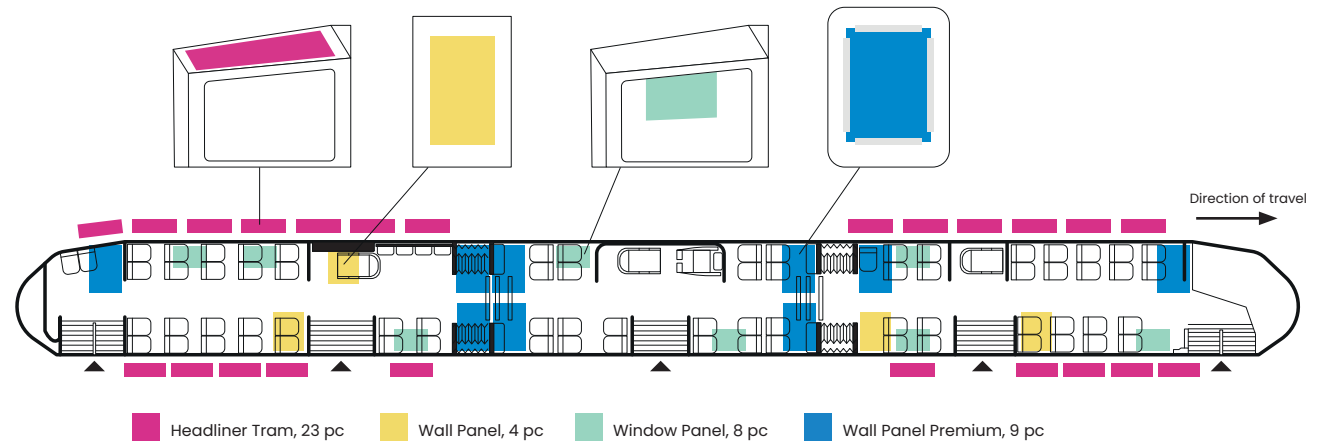

- 1-8 motiv ingår på XL Impact.
- 1-2 motiv ingår på Hop On.
- 1-2 motiv ingår på Window Panel.
- 1-4 motiv ingår på Headliner
- 1 motiv ingår på Wall Panel och Wall Panel Premium.
- Motivfördelning bifogas vid mer än ett motiv. Om ingen motivfördelning är inskickad förbehåller vi oss rätten att montera materialet fritt.

Utvändigt

Street View

Hop On View

Invändigt

Wall Panel

Window Panel

Wall Panel Premium

View

- 1-8 motives are included in XL Impact.
 - 1-2 motives are included in Hop On.
 - 1-2 motives are included in Window Panel.
 - 1-4 motives are included in Headliner
 - 1 motive are included in Wall Panel and Wall Panel Premium.
- Please attach instructions for specific inside placements. If no such instruction is added, we reserve the rights to place the motives freely

Inside

Outside

Street View

Hop On View

Wall Panel

Window Panel

Wall Panel Premium

View