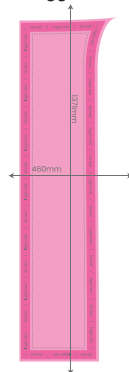

- 1-4 motiv ingår per invändigt format.
- Motivfördelning bifogas vid mer än ett motiv. Om ingen motivfördelning är inskickad förbehåller vi oss rätten att montera materialet fritt.

Visuella skisser

Invändigt

Vägg A, 2 st
 Vägg B, 2 st
 Tak C, 1 st
 Tak D, 1 st
 Fönster E, 4 st

Mått

Tak C, 1 st

Tak D, 1 st

Vägg A, 2 st

Vägg B, 2 st

Markera med IN respektive UT vilken sida som ska vara inåt och utåt.

Reklamytta:

Vägg A,	360x1271mm	2 st
Vägg B,	360x1271mm	2 st
Tak C,	3070x610mm	1 st
Tak D,	3070x610mm	1 st
Fönster E,	500x310mm	4 st

INSIDE IMPACT

Maximize your impact on the interior of the middle tram. With Inside Impact, you get four full wall coverings and two ceiling coverings, creating a powerful and eye-catching impression for the passenger. It's the perfect opportunity to explore and challenge your creativity.

Inside

- Wall A, 2 pc
- Wall B, 2 pc
- Ceiling C, 1 pc
- Ceiling D, 1 pc
- Window E, 4 pc

Measurements

Please mark with IN/OUT to clarify which side should be inwards and outwards.

Advertising space:

Wall A,	360x1271mm	2 pc
Wall B,	360x1271mm	2 pc
Ceiling C,	3070x610mm	1 pc
Ceiling D,	3070x610mm	1 pc
Window E,	500x310mm	4 pc