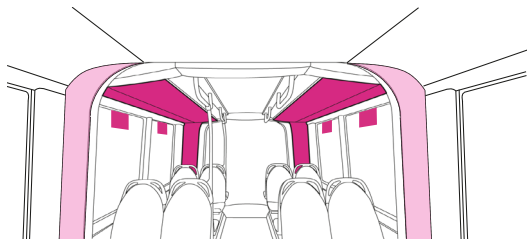

INSIDE IMPACT

Maxa din impact på mittenvagnens insida. Med Inside Impact får du fyra heltäckande väggfolieringar samt två takfolieringar vilket ger ett kraftfullt och intresseväckande intryck för resenären. Här har du alla möjligheter att leka med och utmana din kreativitet.

- 1-4 motiv ingår per invändigt format.
- Motivfördelning bifogas vid mer än ett motiv. Om ingen motivfördelning är inskickad förbehåller vi oss rätten att montera materialet fritt.

Visuella skisser