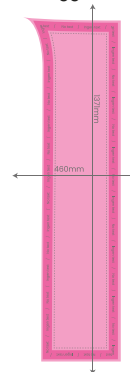

- 1-4 motiv ingår per invändigt format.
- Motivfördelning bifogas vid mer än ett motiv. Om ingen motivfördelning är inskickad förbehåller vi oss rätten att montera materialet fritt.

Visuella skisser

Invändigt

Vägg A, 2 st
 Vägg B, 2 st
 Tak C, 1 st
 Tak D, 1 st
 Fönster E, 4 st

Mått

Tak C, 1 st

Tak D, 1 st

Vägg A, 2 st

Vägg B, 2 st

Markera med IN respektive UT vilken sida som ska vara inåt och utåt.

Reklamytta:

Vägg A,	360x1271mm	2 st
Vägg B,	360x1271mm	2 st
Tak C,	3070x610mm	1 st
Tak D,	3070x610mm	1 st
Fönster E,	500x310mm	4 st

INSIDE IMPACT

Maximize your impact on the interior of the middle tram. With Inside Impact, you get four full wall coverings and two ceiling coverings, creating a powerful and eye-catching impression for the passenger. It's the perfect opportunity to explore and challenge your creativity.

Inside

- Wall A, 2 pc
- Wall B, 2 pc
- Ceiling C, 1 pc
- Ceiling D, 1 pc
- Window E, 4 pc

Measurements

Please mark with IN/OUT to clarify which side should be inwards and outwards.

Advertising space:

Wall A,	360x1271mm	2 pc
Wall B,	360x1271mm	2 pc
Ceiling C,	3070x610mm	1 pc
Ceiling D,	3070x610mm	1 pc
Window E,	500x310mm	4 pc