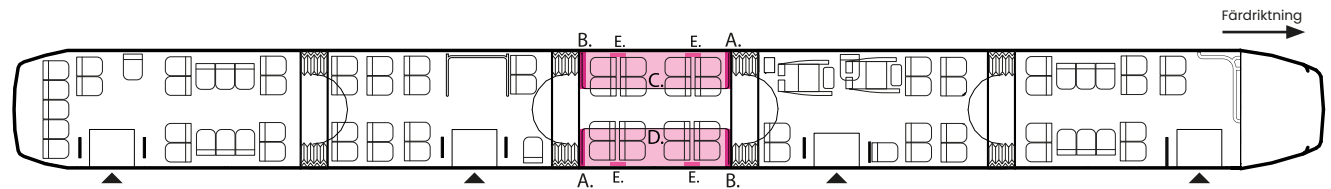

Invändigt

Vägg A, 2 st
 Vägg B, 2 st
 Tak C, 1 st
 Tak D, 1 st
 Fönster E, 4 st