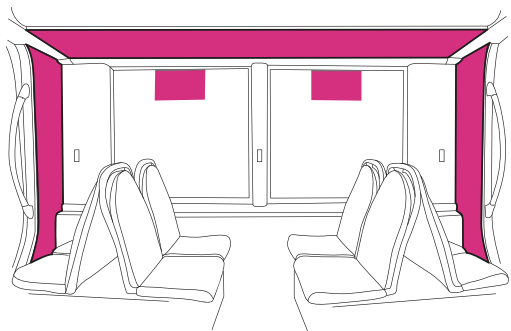

INSIDE IMPACT

Maxa din impact på mittenvagnens insida. Med Inside Impact får du fyra heltäckande väggfolieringar samt två takfolieringar vilket ger ett kraftfullt och intresseväckande intryck för resenären. Här har du alla möjligheter att leka med och utmana din kreativitet.

- 1-4 motiv ingår per invändigt format.
- Motivfördelning bifogas vid mer än ett motiv. Om ingen motivfördelning är inskickad förbehåller vi oss rätten att montera materialet fritt.

Visuella skisser

Invändigt

Vägg A,	360x1271mm	2 st
Vägg B,	360x1271mm	2 st
Tak C,	3070x610mm	1 st
Tak D,	3070x610mm	1 st
Fönster E,	500x310mm	4 st

INSIDE IMPACT

Maximize your impact on the interior of the middle tram. With Inside Impact, you get four full wall coverings and two ceiling coverings, creating a powerful and eye-catching impression for the passenger. It's the perfect opportunity to explore and challenge your creativity.

Inside

- Wall A, 2 pc
- Wall B, 2 pc
- Ceiling C, 1 pc
- Ceiling D, 1 pc
- Window E, 4 pc

Measurements

Please mark with IN/OUT to clarify which side should be inwards and outwards.

Advertising space:

Wall A,	360x1271mm	2 pc
Wall B,	360x1271mm	2 pc
Ceiling C,	3070x610mm	1 pc
Ceiling D,	3070x610mm	1 pc
Window E,	500x310mm	4 pc