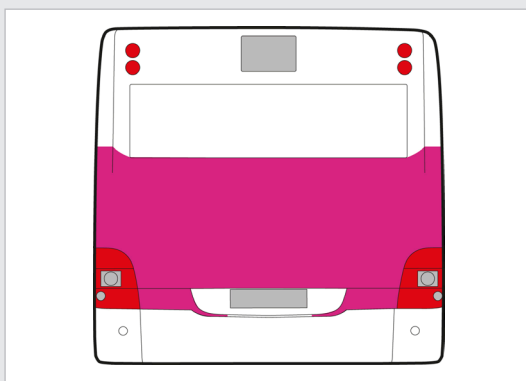

MÖJLIGT ANTAL BUSSAR: 5 st

MÅTT: Se specifik mall

Superback Light

Superback Light är ett format som ger ett kraftigt intryck där halva bussens baksida är folierad. Det är ett av våra mest populära format som finns i de flesta orter och kan skräddarsys efter dina önskemål. Med detta format har du möjlighet att imponera på alla trafikanter.

MÖJLIGT ANTAL BUSSAR: 5 st

MÅTT: Se specifik mall

Window Panel

Detta format har med sin placering ett maximalt exponeringsläge. Det är vår enda dubbelsidiga produkt vilket innebär att du når människor både inne i och utanför fordonet, du kan därför räkna med ett högt observationsvärde för ditt budskap. Window Panel är den produkt som finns i flest orter vilket ger dig möjligheten att täcka in stora regioner med ett och samma budskap.