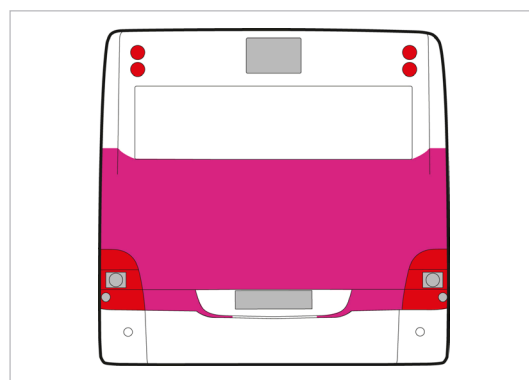

Reklamplatser i Kungälv

Genom att annonsera på våra bussar utvändigt som invändigt har du möjlighet att nå en bred målgrupp – gammal som ung, kvinna som man. Med en stor bredd på formatet ger vi dig möjligheten att utforma din kampanj och anpassa budskapet efter just din målgrupp. Våra ytor finns där människor finns!

ANTAL KONTAKTER UTE

Nettoräckvidd.

Antal personer som exponeras för bussreklam varje vecka.

21.000

ANTAL KONTAKTER INNE

Nettoräckvidd.

Antal personer som exponeras för bussreklam varje vecka.

7.000

ANDEL

Andel av befolkningen som exponeras för bussreklam varje vecka.

60,9%

Superback Light

Superback Light är ett format som ger ett kraftigt intryck där halva bussens baksida är folierad. Det är ett av våra mest populära format som finns i de flesta orter och kan skräddarsys efter dina önskemål. Med detta format har du möjlighet att imponera på alla trafikanter.

MÖJLIGT ANTAL BUSSAR: 10 st

MÅTT: Se specifik mall